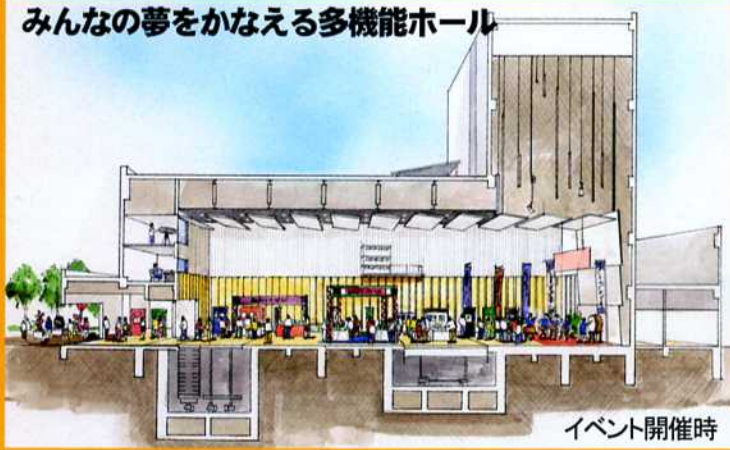

新たなふれあいと感動がここから生まれる

(仮称)地域交流プラザの 施設名称を募集します!!

浅羽会館の老朽化に伴い、新たな「にぎわい」と「交流」を育む南部地域の拠点施設として、(仮称)地域交流プラザの整備を進めています。

地域交流プラザは、文化芸術や健康づくり、子育て支援などの機会を通じて地域の輪を広げ、市民の皆さんに健康で生き生きとした毎日を提供します。

市では、この施設にふさわしい名称を募集します。

人も自然も美しく 活力あふれる 日本一健康文化都市

袋井市

みんなの夢をかなえる多機能ホール

イベント開催時

音楽ホール時

演劇ホール時

使い方いろいろ

ギャラリーは生涯学習メインストリート

1階断面図

1・2階断面図

1階平面図

- ① 多機能ホール
- ② 1階会議室
- ③ ものづくり工房
- ④ 調理室
- ⑤ 食工房
- ⑥ 管理事務室
- ⑦ サポータールーム
- ⑧ 和の空間
- ⑨ ギャラリー
- ⑩ ホワイエ
- ⑪ ワークテラス

通常はロビーとして

多機能ホールとホワイエが一体的に使える

イベント時などはホール側の壁を開いて開放的な空間を作り出します

食は健康の源 袋井発「食」生かした健康づくり

北東から撮影

南から撮影

上部から撮影

施設概要

- ◆ 位置づけ 「南部地域の拠点」「にぎわい・交流」「健康」をキーワードとした複合型多機能施設
- ◆ 建設地 袋井市浅羽4171番地の1 外10筆(浅羽支所東側)
- ◆ 施設規模 敷地面積:14,031㎡ 延床面積:約4,000㎡
- ◆ 施設構造 鉄筋コンクリート造一部2階建て
- ◆ コンセプト
 - 文化活動
 - …生涯学習機会の創出・徳育の推進・地域人材との協働
 - 子育て支援
 - …子育て親子の交流・育児相談
 - 健康づくり
 - …機会の創出・食育・地域活動の推進
 - 環境
 - …温暖化対策・省エネ・リサイクル