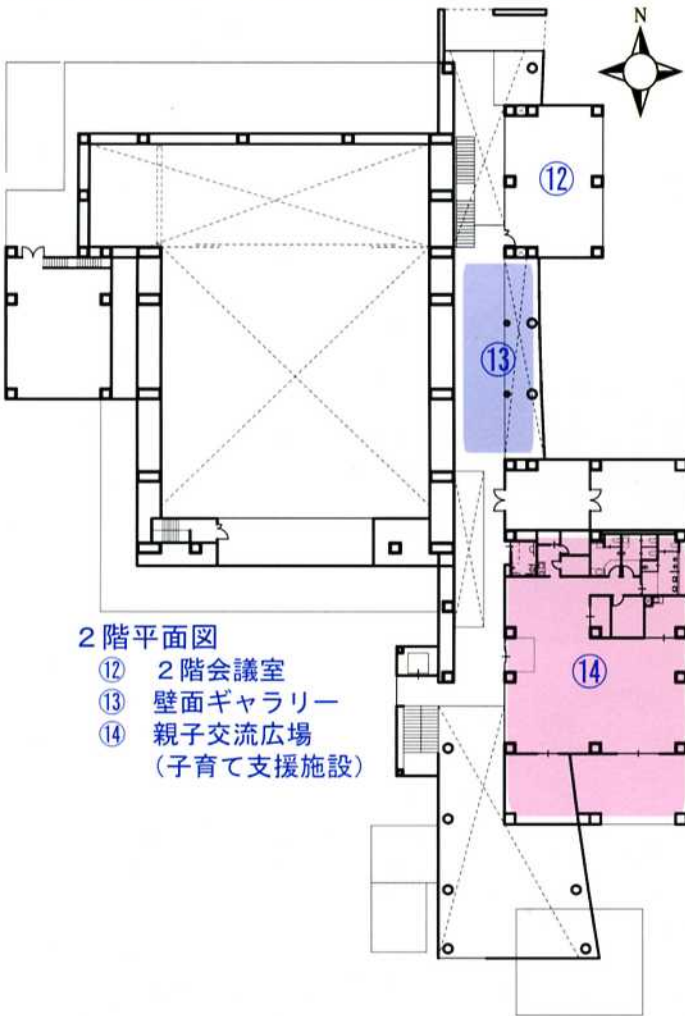

魅力的な機能がいっぱい

地元の豊富な食材を生かした創作活動の場です

食工房
Kitchen Atelier