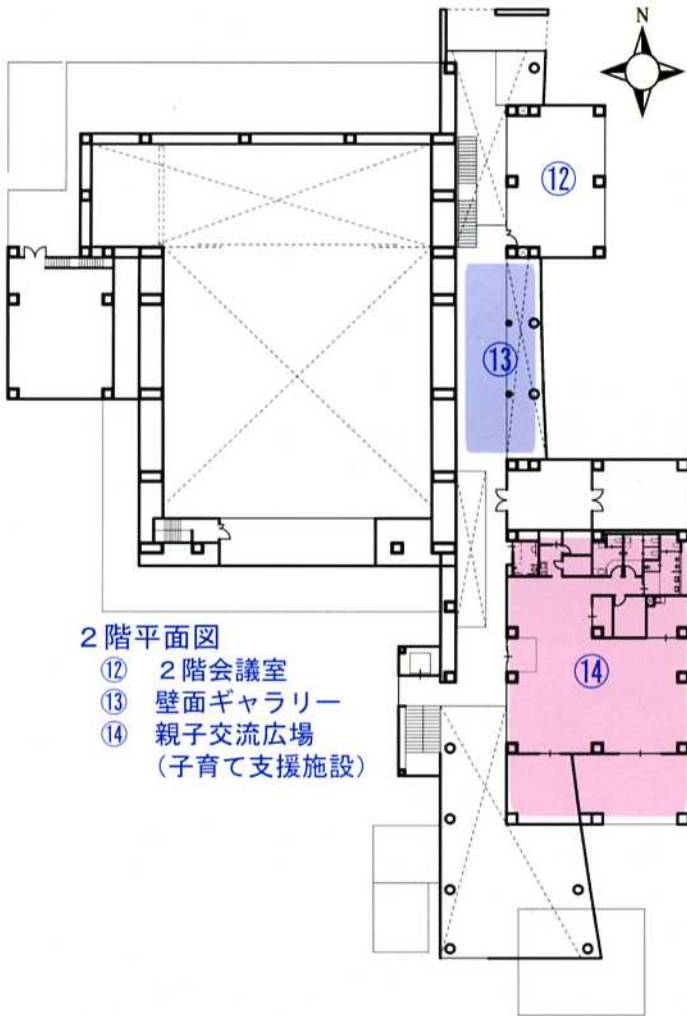

魅力的な機能がいっぱい

地元の豊富な食材を生かした創作活動の場です