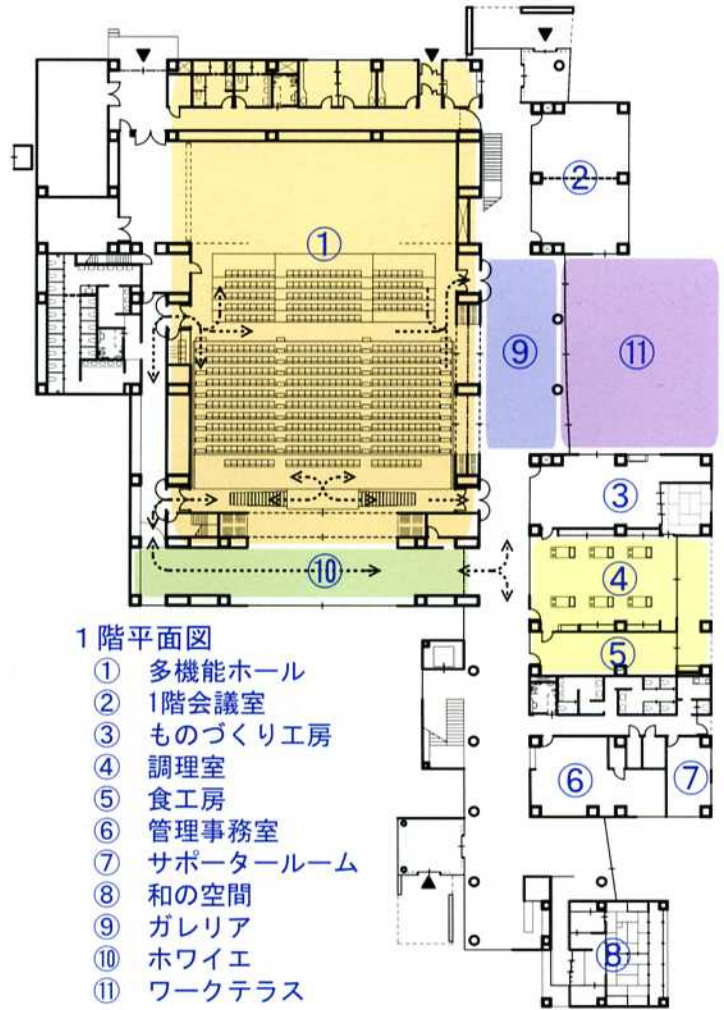

袋井市

みんなの夢をかなえる多機能ホール

イベント開催時

音楽ホール時

演劇ホール時

使い方いろいろ

ギャラリーは生涯学習メインストリート

1階断面図

1・2階断面図

1階平面図

- ① 多機能ホール
- ② 1階会議室
- ③ ものづくり工房
- ④ 調理室
- ⑤ 食工房
- ⑥ 管理事務室
- ⑦ サポータールーム
- ⑧ 和の空間
- ⑨ ギャラリー
- ⑩ ホワイエ
- ⑪ ワークテラス

通常はロビーとして

多機能ホールとホワイエが一体的に使える

イベント時などはホール側の壁を開いて開放的な空間を作り出します

食は健康の源 袋井発「食」生かした健康づくり

北東から撮影

南から撮影

上部から撮影

施設概要

- ◆ 位置づけ 「南部地域の拠点」「にぎわい・交流」「健康」をキーワードとした複合型多機能施設
- ◆ 建設地 袋井市浅羽4171番地の1 外10筆(浅羽支所東側)
- ◆ 施設規模 敷地面積:14,031㎡ 延床面積:約4,000㎡
- ◆ 施設構造 鉄筋コンクリート造一部2階建て
- ◆ コンセプト
 - 文化活動
 - …生涯学習機会の創出・徳育の推進・地域人材との協働
 - 子育て支援
 - …子育て親子の交流・育児相談
 - 健康づくり
 - …機会の創出・食育・地域活動の推進
 - 環境
 - …温暖化対策・省エネ・リサイクル