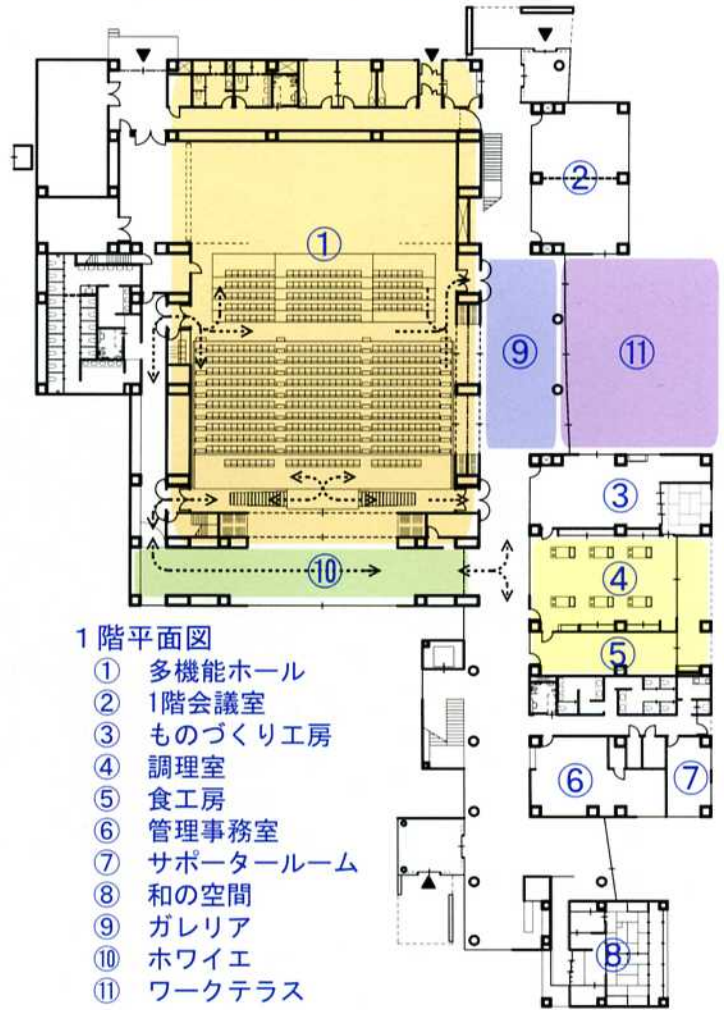

## 袋井市

みんなの夢をかなえる多機能ホール

イベント開催時

音楽ホール時

演劇ホール時

使い方いろいろ

ギャラリーは生涯学習メインストリート

1階断面図

1・2階断面図

1階平面図

- ① 多機能ホール
- ② 1階会議室
- ③ ものづくり工房
- ④ 調理室
- ⑤ 食工房
- ⑥ 管理事務室
- ⑦ サポータールーム
- ⑧ 和の空間
- ⑨ ギャラリー
- ⑩ ホワイエ
- ⑪ ワークテラス

通常はロビーとして

多機能ホールとホワイエが一体的に使える

イベント時などはホール側の壁を開いて開放的な空間を作り出します

食は健康の源 袋井発「食」生かした健康づくり

## 施設概要

- ◆ 位置づけ 「南部地域の拠点」「にぎわい・交流」「健康」をキーワードとした複合型多機能施設
- ◆ 建設地 袋井市浅羽4171番地の1 外10筆(浅羽支所東側)
- ◆ 施設規模 敷地面積:14,031㎡ 延床面積:約4,000㎡
- ◆ 施設構造 鉄筋コンクリート造一部2階建て
- ◆ コンセプト
  - 文化活動
    - …生涯学習機会の創出・徳育の推進・地域人材との協働
  - 子育て支援
    - …子育て親子の交流・育児相談
  - 健康づくり
    - …機会の創出・食育・地域活動の推進
  - 環境
    - …温暖化対策・省エネ・リサイクル